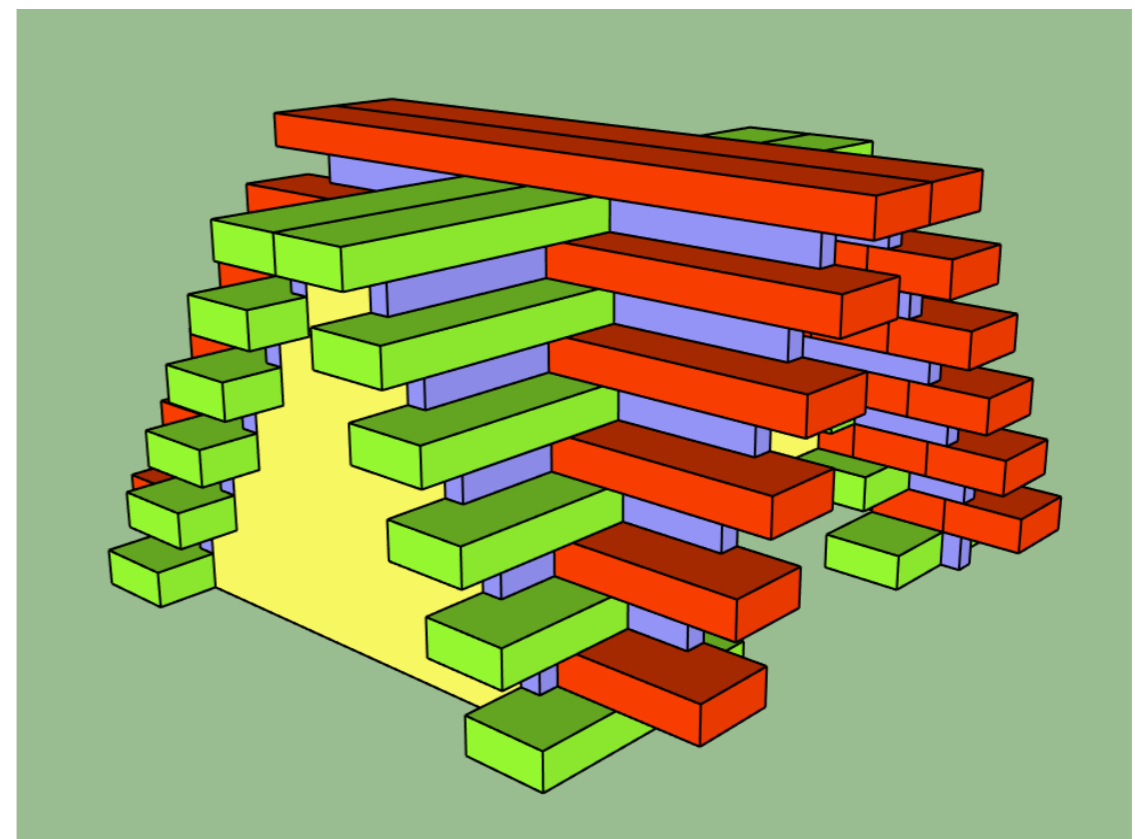

# SakroSankt Prosses

## KAPLA Modeller

### Inspirasjon

1. utkast

9m x 9m, 81 kvm. 4.8m høy.

2. utkast

9m x 9m, 81 kvm. 6.4m høy.

3. utkast

7m x 7m, 49 kvm. 8m høy.

4. utkast

7.5m x 12.6m, 94.5 kvm. 9m høy.

5. utkast

7m x 7m, 49 kvm. 5m høy.

6. utkast

7m x 3.4m, 23.8 kvm. 7m høy.