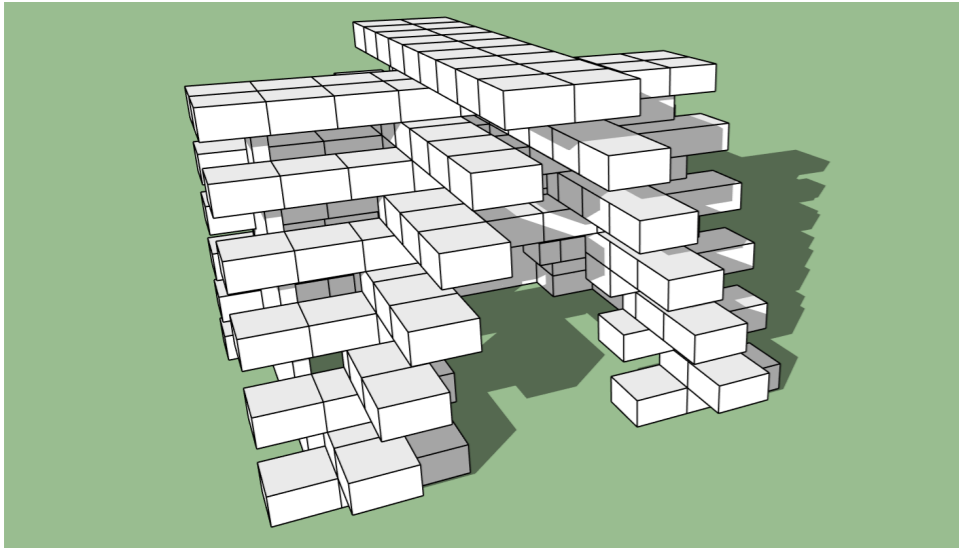

# SakroSankt Prosses

## KAPLA Modeller

### Inspirasjon

1. utkast

9m x 9m, 81 kvm. 4.8m høy.

2. utkast

9m x 9m, 81 kvm. 6.4m høy.

3. utkast

7m x 7m, 49 kvm. 8m høy.

4. utkast

7.5m x 12.6m, 94.5 kvm. 9m høy.

5. utkast

7m x 7m, 49 kvm. 5m høy.

6. utkast

7m x 3.4m, 23.8 kvm. 7m høy.